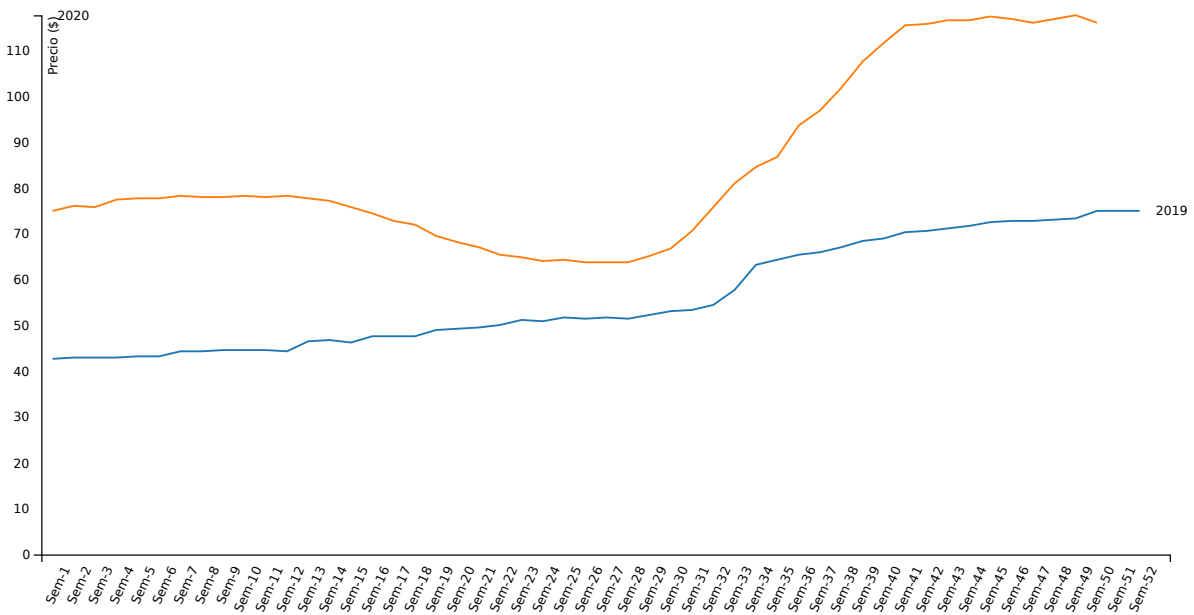

Variaciones intersemanales de precio por kilo vivo y por cabezas

\$ / kg. Vivo	Capón general	Capón sin tipificar	Capón tipificado ²	Chanchas
Semana actual	100,91	98,38	109,95	76,95
Semana anterior	102,77	99,77	110,54	76,25
Variación (%)	-1,81	-1,39	-0,54	0,93

Cabezas	Capón general	Capón sin tipificar	Capón tipificado ²	Chanchas
Semana actual	62.394	48.749	13.645	960
Semana anterior	68.344	49.298	19.046	781
Variación (%)	-8,71	-1,11	-28,36	22,92

¹ Para el cálculo del precio mínimo y máximo se toma como mínimo el 10% de las cabezas de menor y mayor precio respectivamente.

² Según sistema de tipificación por magro.

SISTEMA INFORMATIVO DE PRECIOS PORCINOS

Publicación semanal Semana 50/2020

Evolución semanal de precios máximos para la categoría "Capón general"

Evolución semanal de las cabezas evaluadas para la categoría "Capón general"